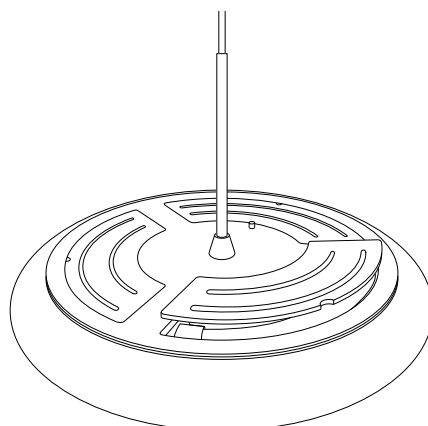

«IFO», die energieeffiziente Pendelleuchte mit blendfreiem Direktlicht und variablem Indirektlichtanteil für den Einsatz im Home- und Homeofficebereich. Durch das Einsetzen verschiedener Kreissegmente in der oberen Abdeckung, kann der Indirektlichtanteil verändert werden. Der Farbiring ist in 4 verschiedenen Farben erhältlich, weiss, blau, grün und gelb. IFO ist über einen Taster an der Leuchte dimmbar und benötigt dadurch keine zusätzlichen elektrischen Installationen.

Ausgezeichnet mit dem 3. Preis beim «goldener Stecker 2003» der S.A.F.E. (Schweizerische Agentur für Energieeffizienz) sowie Gewinner des Wettbewerbes «Lights of the Future 2004» des European Greenlight Programme.

Masse: $\varnothing$ 41 cm, H 6 cm

Material: Aluminium farblos anodisiert, Kunststoff PMMA

Leistung: dimmbar 55W

Leuchtmittel: dimmbar 1x FL-Circline (T5) 55 W

Ausführungen Farbiring: weiss, blau, grün und gelb

Design: stockwerk3 Team, 2003