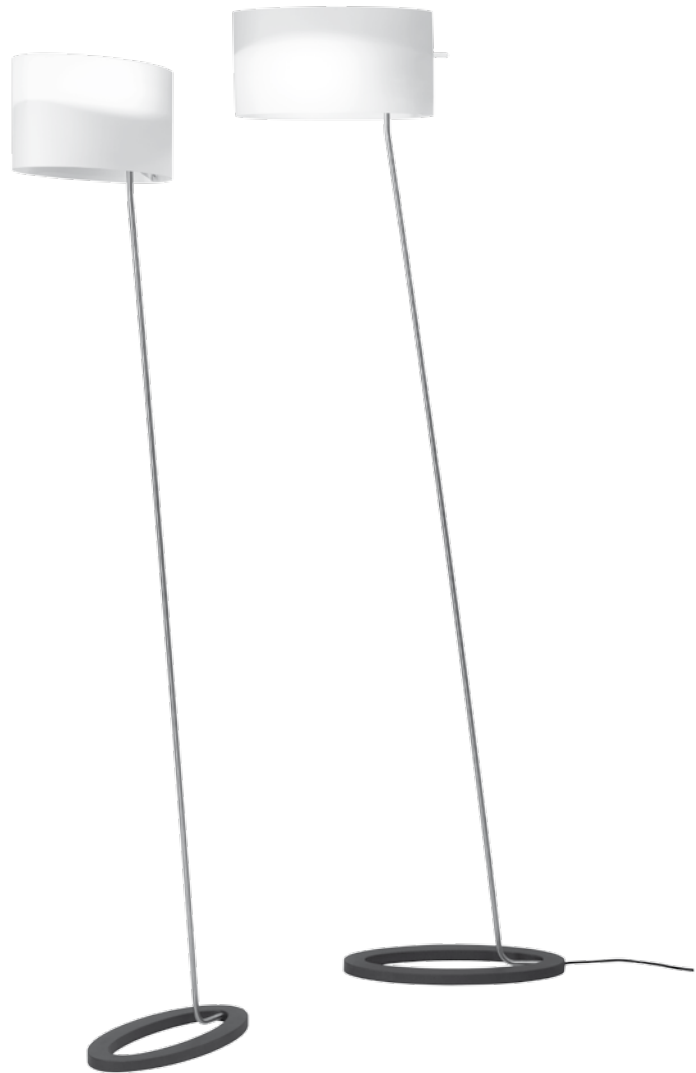

Luv

Die Stehleuchte mit variablem Direkt- und Indirektlicht für den Wohnbereich. «Luv» hat zwei energieeffiziente Leuchtmittel im Kopf, Oben und Unten, getrennt durch eine reflektierende Schicht. Sie sind einzeln schaltbar und verfügen über zwei Leistungsstufen (50% und 100%), wodurch verschiedene Lichtstimmungen möglich werden. Geschaltet und stufenweise gedimmt wird über den Schalthebel am Leuchtenkopf.

Ausgezeichnet beim «goldener Stecker 2003 / Ehrenvolle Nennung» der S.A.F.E. (Schweizerische Agentur für Energieeffizienz)

Masse: H 175 cm B 20 cm T 42 cm

Material: Aluminium farblos anodisiert, Stahl pulverbeschichtet, Segeltuch, Polycarbonat, Chromstahl.

Leistung: 2 x 20 Watt

Leuchtmittel: 2 x Dulux EL Vario 20W/827 E27

Design: stockwerk3 Team, 2003